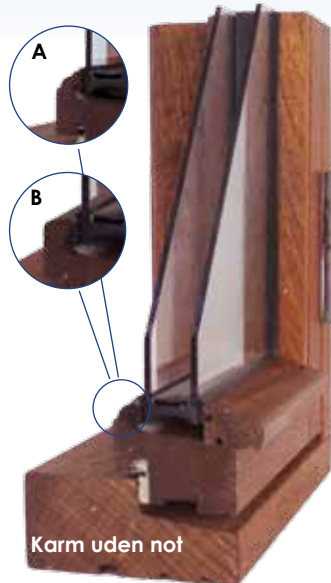

Mahogni

Rammetræets profil:
A: Almue B: Soffline