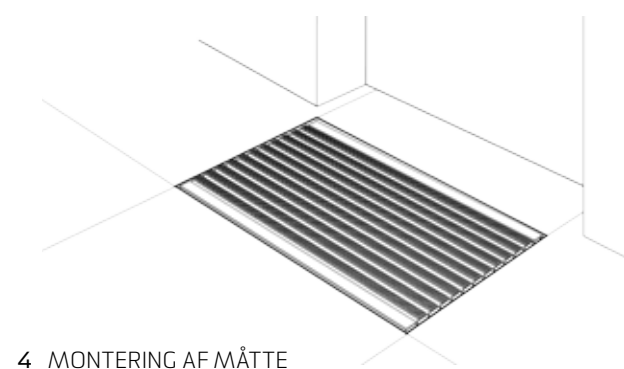

INSTALLATION

MatLine kan placeres i alle hustyper og gulvkonstruktioner.