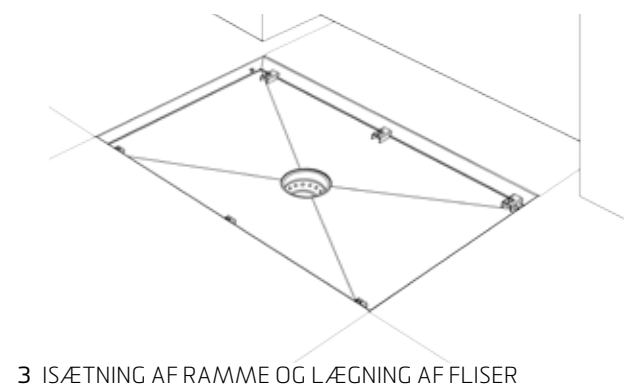

INSTALLATION

MatLine kan placeres i alle hustyper og gulvkonstruktioner.