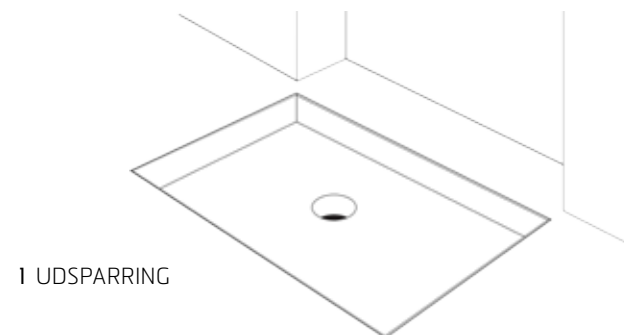

INSTALLATION

MatLine kan placeres i alle hustyper og gulvkonstruktioner.