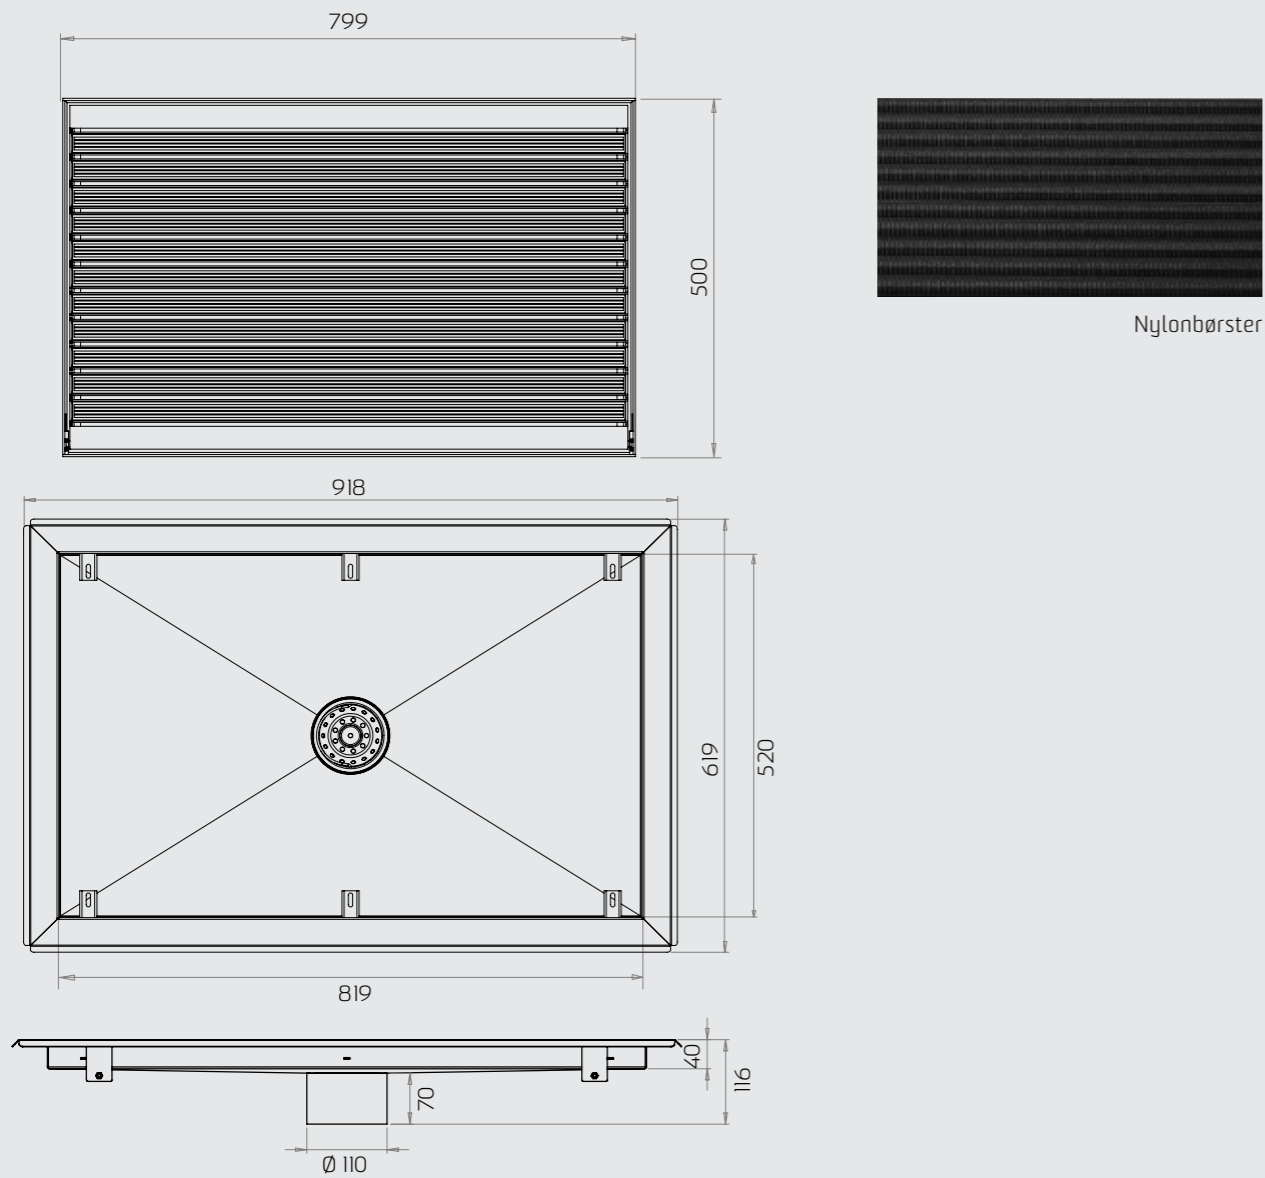

MatLine placeres i bryggerset eller i entréen og kobles til det eksisterende rørsystem, således at overskydende vand ledes bort. MatLine kan placeres i alle hustyper og gulvkonstruktioner.

TEKNIK

MatLine er anvendelig og relevant i ethvert byggeri. Det intelligente måttesystem består af: Måtte, ramme, sandfang og armatur. Der medfølger desuden en løftekrog til nemmere håndtering af måtten.

MatLine kan installeres i gulvet i entré eller bryggers. Det diskrete, nutidige design gør MatLine brugbar i alle former for moderne byggeri.

MATLINE TIL ALLE KONSTRUKTIONER

MatLine kan installeres i alle hustyper og gulvkonstruktioner - såvel tung betonkonstruktion som let træbjælkekonstruktion. Måtten fjerner effektivt snavs og skidt og leder vand væk. For alle konstruktioner gælder det, at de anvendte materialer og byggemetoder skal være egnede og godkendte.

INSTALLATION

MatLine kan placeres i alle hustyper og gulvkonstruktioner.

OVERSIGT

MATLINE KOMPLET

Beskrivelse	Længdemodel	Dimension	Varenr.	VVS nr.
MatLine komplet	800	500 x 800 mm	6001.0800	155022581

MATLINE ACCESSORIES