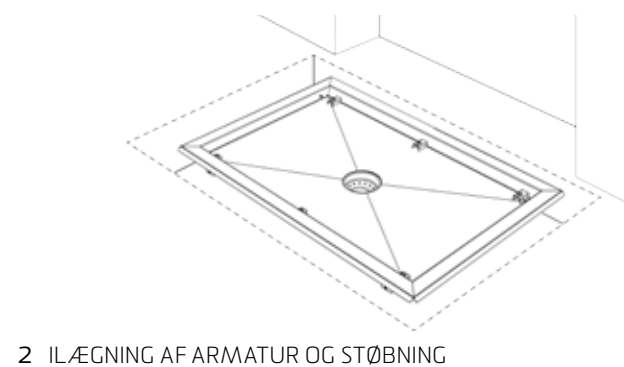

MatLine placeres i bryggerset eller i entréen og kobles til det eksisterende rørsystem, således at overskydende vand ledes bort. MatLine kan placeres i alle hustyper og gulvkonstruktioner.

TEKNIK

MatLine er anvendelig og relevant i ethvert byggeri. Det intelligente måttesystem består af: Måtte, ramme, sandfang og armatur. Der medfølger desuden en løftekrog til nemmere håndtering af måtten.

NEM AT RENGØRE

MatLine er med til at holde boligen fri for snavs. Skidtet falder ned i spalten mellem børstepanelerne og ned i det underliggende armatur. Måtten ser mindre beskidt ud, og skidtet kan efterfølgende nemt støvsuges op. Vand fra sne og sjaap eller gulvvask ledes direkte ud i afløbet under måtten.

MatLine kan installeres i gulvet i entré eller bryggers. Det diskrete, nutidige design gør MatLine brugbar i alle former for moderne byggeri.

MATLINE TIL ALLE KONSTRUKTIONER

MatLine kan installeres i alle hustyper og gulvkonstruktioner - såvel tung betonkonstruktion som let træbjælkekonstruktion. Måtten fjerner effektivt snavs og skidt og leder vand væk. For alle konstruktioner gælder det, at de anvendte materialer og byggemetoder skal være egnede og godkendte.

INSTALLATION

MatLine kan placeres i alle hustyper og gulvkonstruktioner.

OVERSIGT

MATLINE KOMPLET

Beskrivelse	Længdemodel	Dimension	Varenr.	VVS nr.
MatLine komplet	800	500 x 800 mm	6001.0800	155022581

MATLINE ACCESSORIES