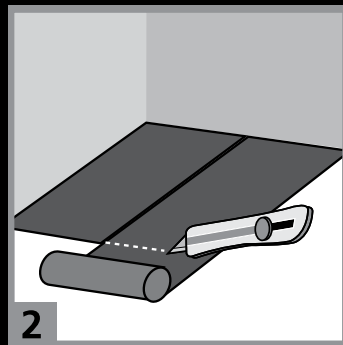

Woodback® Pro

LYD ABSORBERENDE
UNDERLAG TIL TRÆGULVE

Woodback® Pro – Så let er det

Woodback® Pro er nem at montere. Du kan uden problemer gøre det selv. Når dampspærren er lagt ned (ved betonundergulv), rulles Woodback® Pro ud i baner, der ikke overlapper, og skæres til. Woodback® Pro er nem at tilpasse og buler ikke. Den glatte overflade sikrer, at gulvbrædderne nemt glider på plads ved nedlægning.