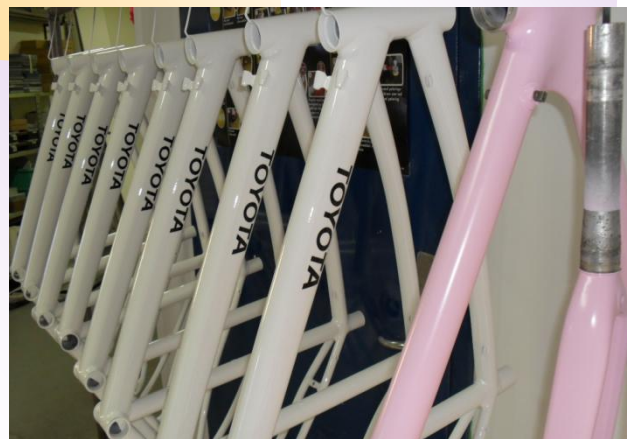

Cykelstel til reklamebrug hos Toyota Danmark