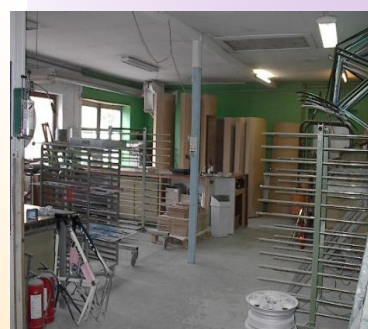

Kvalitets-sprøjtelakering til private kunder, virksomheder og alle i Danmark, i alverdens farver.

Uanset om det handler om Piet Hein-bordet, der skal friskes op, køkkenlågerne, der skal føres up-to-date eller større opgaver i professionelt regi i form af f.eks. en omgang branddøre eller inventar, der trænger til en kærlig hånd, kan Dibbern Color-Design udføre opgaven.

Virksomheden Dibbern Color-Design i Rødovre har i mere end 30 år beskæftiget sig med professionel sprøjtelakering.

Alfa og omega bag vores forretningsidé er, at kvaliteten af det færdige arbejde skal være i top, ligesom vi prioriterer at overholde vores aftaler, når det kommer til pris og leveringstider.

Dette er ikke bare vores intention, men et løfte til vores kunder – som af samme grund bliver ved med at vende tilbage til os, når der er nye emner, der skal sprøjtelakeres.

Faglig ekspertise sikrer kvalitet

Vores stab af professionelle industrilakerere er en stor del af årsagen til, at det høje kvalitetsniveau kan holdes, og den faglige ekspertise kombineret med kvalitetsmalning gør, at det færdige resultat ud over at give nyt liv, look og æstetik til emnet, holder udseendet og kvaliteten i rigtig mange år frem.