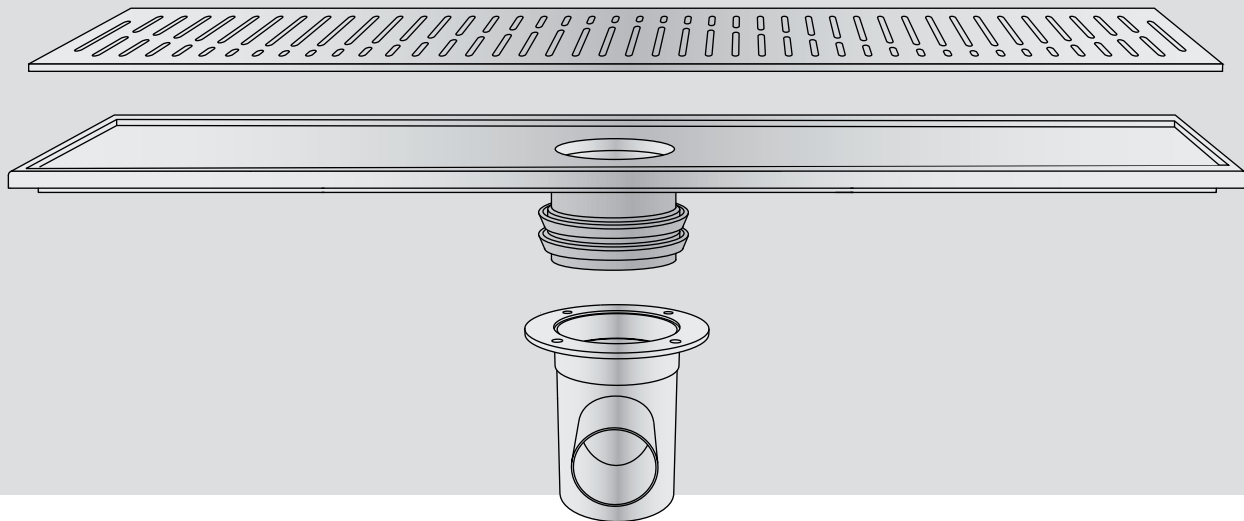

Derfor har vi ændret det traditionelle gulv afløb. Nutidens moderne løsning og trend er lineafvandning – der giver mulighed for et optimalt bad med flot design.

ACO ShowerDrain med tilhørende riste giver dig design og funktionalitet samtidig.

*Udtryk din personlighed
med en af de 3
forskellige designrister*

- *Flag*
- *Wave*
- *Long Hole*

... & funktion

Denne revolutionerende monteringsmetode kombinerer fordelene fra et traditionelt gulv afløb med fordelene ved en lineafvandingsløsning. Flot design med sikker og enkel indbygning.

- *ACO ShowerDrain introducerer en revolutionerende måde at afvande gulvet i din bruseniche. Udover de indlysende fordele i design og funktion, som en linieafvandingsløsning giver, har ACO ShowerDrain designmæssige fordele, som forenkler monteringsopgaven og dermed reducerer tid og udgifter hertil. – Alt i én pakke!*